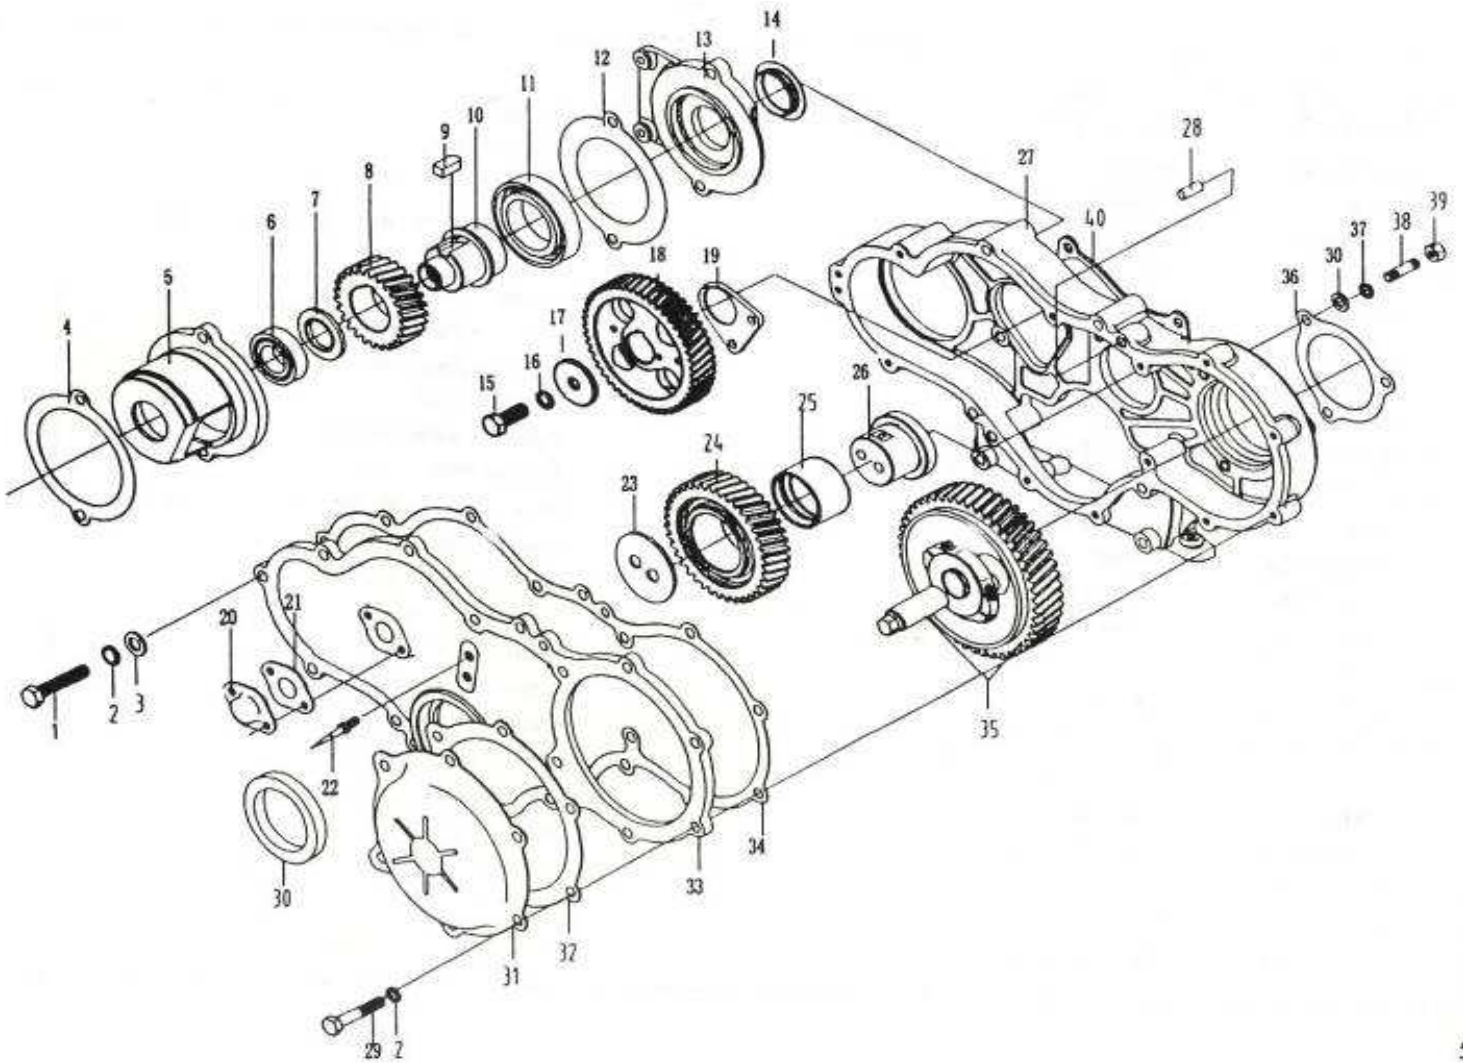

Hanomag

Ruta Nac. N° 9 - km 501 - Bell Ville - Cba.
Tel: (03534) - 412700 - Fax: 0800-888-7676
pedidos@dowel.com.ar

SISTEMA DE DISTRIBUCION

Hanomag

Ruta Nac. N° 9 - km 501 - Bell Ville - Cba.
Tel: (03534) - 412700 - Fax: 0800-888-7676
pedidos@dowel.com.ar

SISTEMA DE DISTRIBUCION

HANOMAG	PIEZA	DESCRIPCION	CANT
KM385T.01708	4	PLACA CONEXION BOMBA HIDR.	1
KM385T.01703	5	ENSAMBLE P/BOMBA HIDRAULICA	1
	6	RODAMIENTO	1
KM385T.01705	7	SEGURO SUJECION RODAMIENTO	1
KM385T.01704	8	ENGRANAJE DE BOMBA HIDRAULICA	1
KM385T.01702	10	ARBOL DE TRANSICION B. HIDRAUL.	1
	11	RODAMIENTO 7008C	1
KM385T.01708	12	PLACA CONEXION BOMBA HIDR.	1
KM385T.01701	13	PLACA DE BOMBA HIDRAULICA	1
L375.02012	17	ARANDELA SUJECION	1
KM385T.02003	18	ENGRANAJE ARBOL DE LEVAS	1
KM385T.02013	19	ARO TRABA ENGR. ARBOL LEVAS	1
KM385T.01012	20	TAPA ENGR. SINCRONICO	1
KM385T.01026	21	JUNTA DE SENSOR	1
KM385T.01034	22	AGUJA PUESTA PUNTO	1
L375.01014	23	SUJECION ENGRANAJE DE MARCHA	1
KM385T.01402	24	ENGRANAJE DE MARCHA	1
KM385T.01401	25	BUJE DE ENGRAN. DE MARCHA	1
KM385T.01038	26	EJE ENGRANAJE DE MARCHA	1
KM385T.01007	27	CARCASA DE DISTRIBUCION	1
JB2600.80	30	RETEN DE ACEITE	1
L375.01025.1	31	TAPA FRONTAL ENGR. BOMBA	1
L375.01030	32	JUNTA TAPA FRONTAL ENGR.	1
KM385T.01015	33	TAPA DE DISTRIBUCION	1
KM385T.01009	34	JUNTA TAPA DISTRIBUCION	1
LL480B.10900	35	ENGRANAJE BOMBA INYECTORA	1
L375.01010	36	JUNTA BOMBA INYECTORA	1
L375.01007	40	JUNTA DE DISTRIBUCION	1