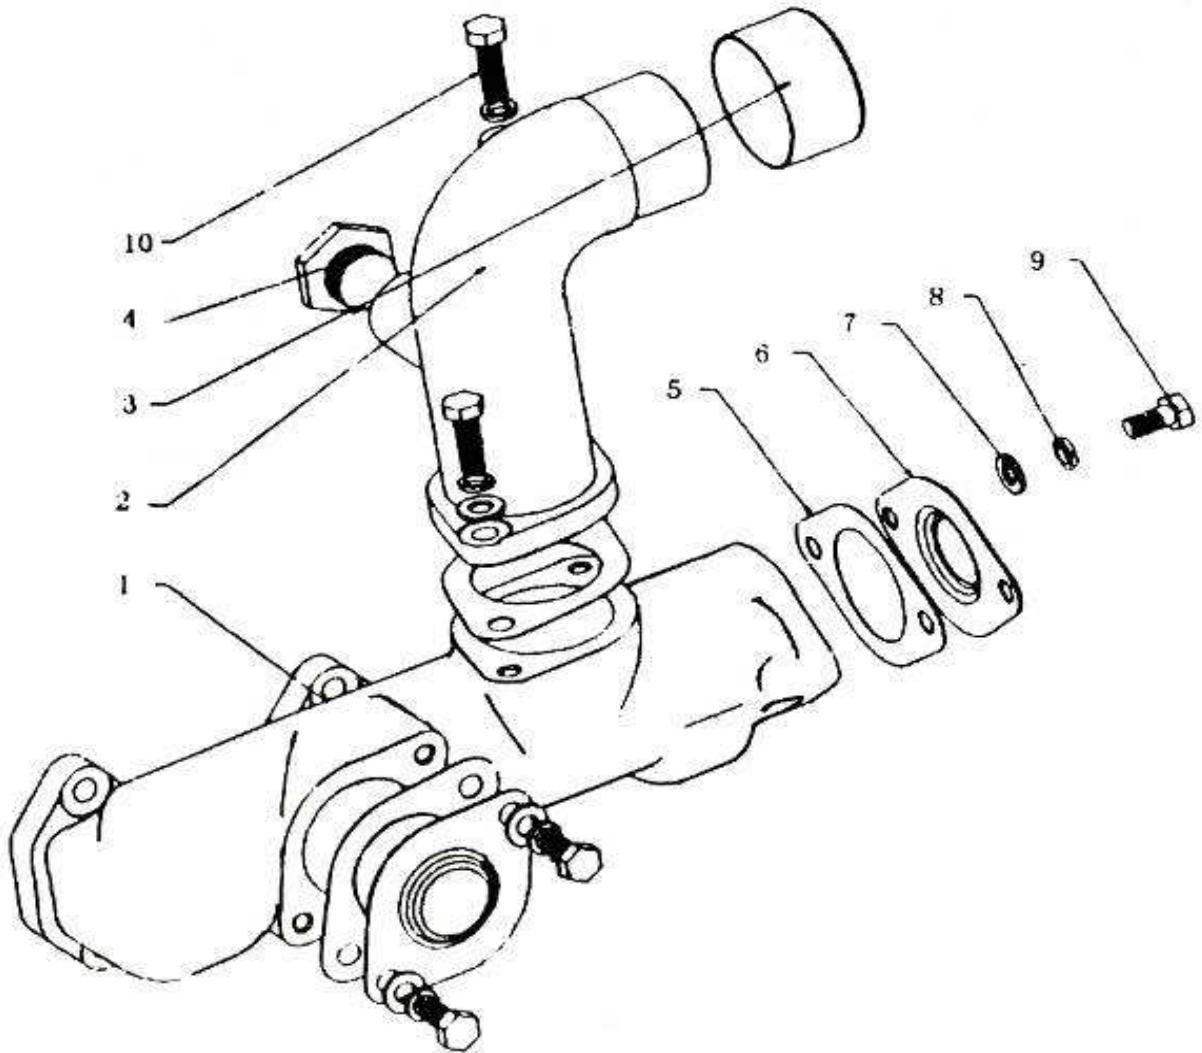

Hanomag

Ruta Nac. N° 9 - km 501 - Bell Ville - Cba.
Tel: (03534) - 412700 - Fax: 0800-888-7676
pedidos@dowel.com.ar

MULTIPLE DE ADMISION

HANOMAG	PIEZA	DESCRIPCION	CANT
LL380B.07001	1	MULTIPLE DE ADMISION	1
KM385T.07004	2	TUBO EMPALME MULTIPLE ADMISION	1
L375.07005	3	TAPA MULTIPLE ADMISION	1
KM385T.07006	4	TUERCA TAPON	1
L375Y3.07003	5	JUNTA TAPA MULTIPLE ADMISION	3
L375Y3.07002	6	TAPA MULTIPLE ADMISION	3