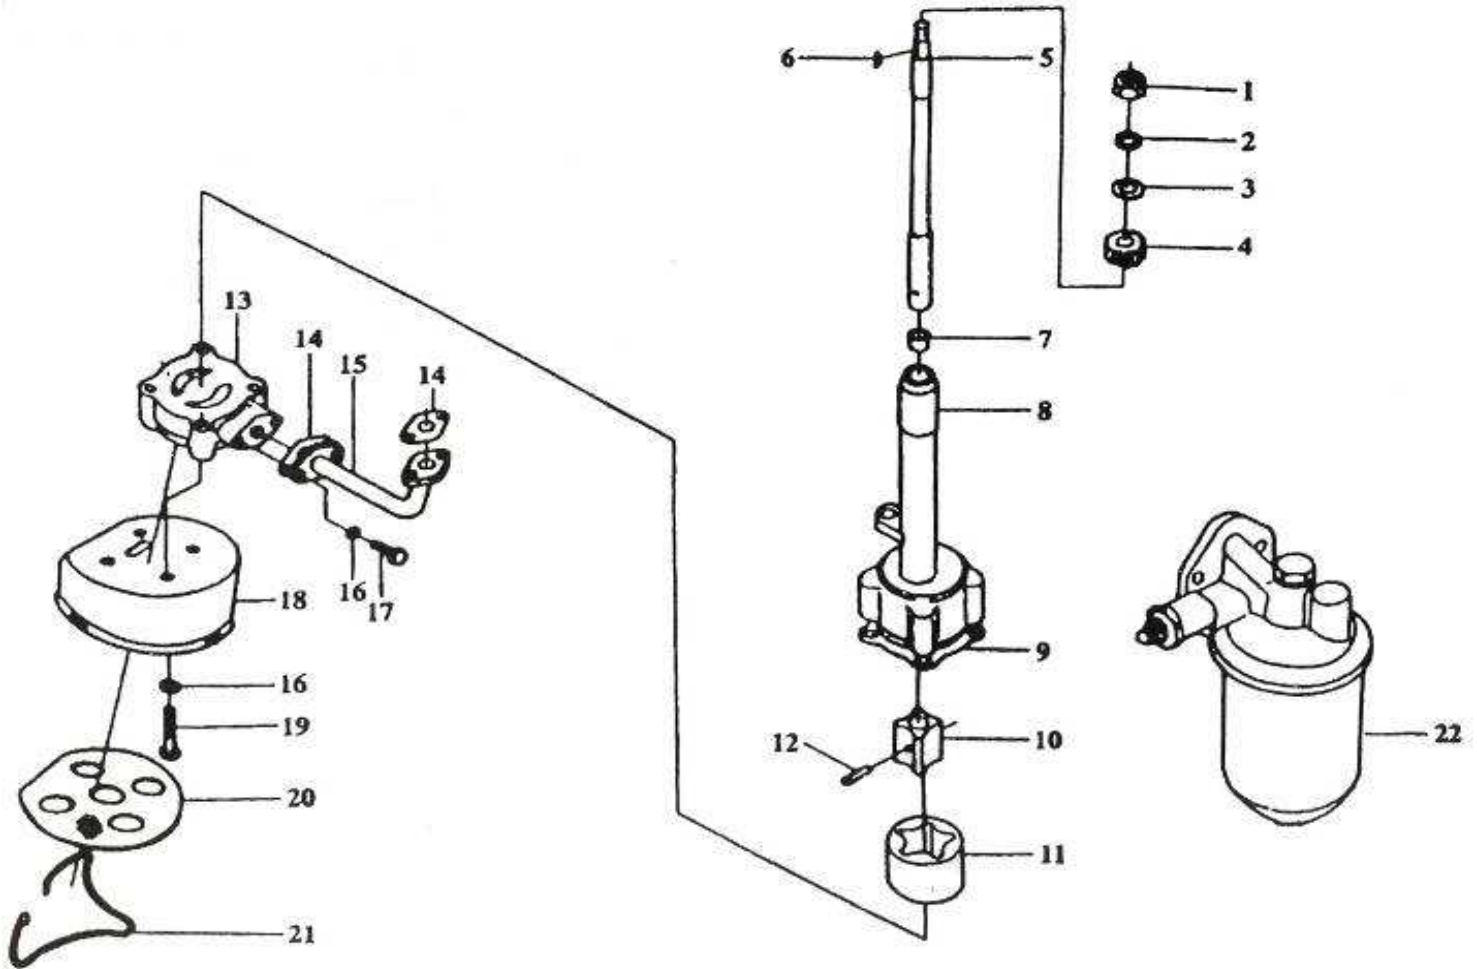

BOMBA DE ACEITE

Hanomag

Ruta Nac. N° 9 - km 501 - Bell Ville - Cba.
Tel: (03534) - 412700 - Fax: 0800-888-7676
pedidos@dowel.com.ar

BOMBA DE ACEITE

HANOMAG	PIEZA	DESCRIPCION	CANT
LL480.09101	4	ENGRAN. BOMBA ACEITE	1
KM485QB.09111.2	5	EJE DE BOMBA ACEITE	1
LL480.09102	7	BUJE DE B. ACEITE	1
LL380.09103.2	8	CUERPO B. ACEITE	2
LL480.09106	9	JUNTA DE B. ACEITE	6
KM485QB.09104	10	ROTOR INTERNO	1
KM485QB.09105	11	ROTOR EXTERNO	1
LL480.09107	13	TAPA DE B. ACEITE	1
L375.09001	14	JUNTA TUBO B. ACEITE	1
LL480.09400.1	15	TUBO B. ACEITE	1
LL480.09200	18	BASE B. ACEITE	1
LL480.09108	20	FILTRO BASE B. ACEITE	1
KM385T.09300	22	FILTRO DE ACEITE	1
KM485QB.09104A1		BOMBA DE ACEITE COMPLETA	1