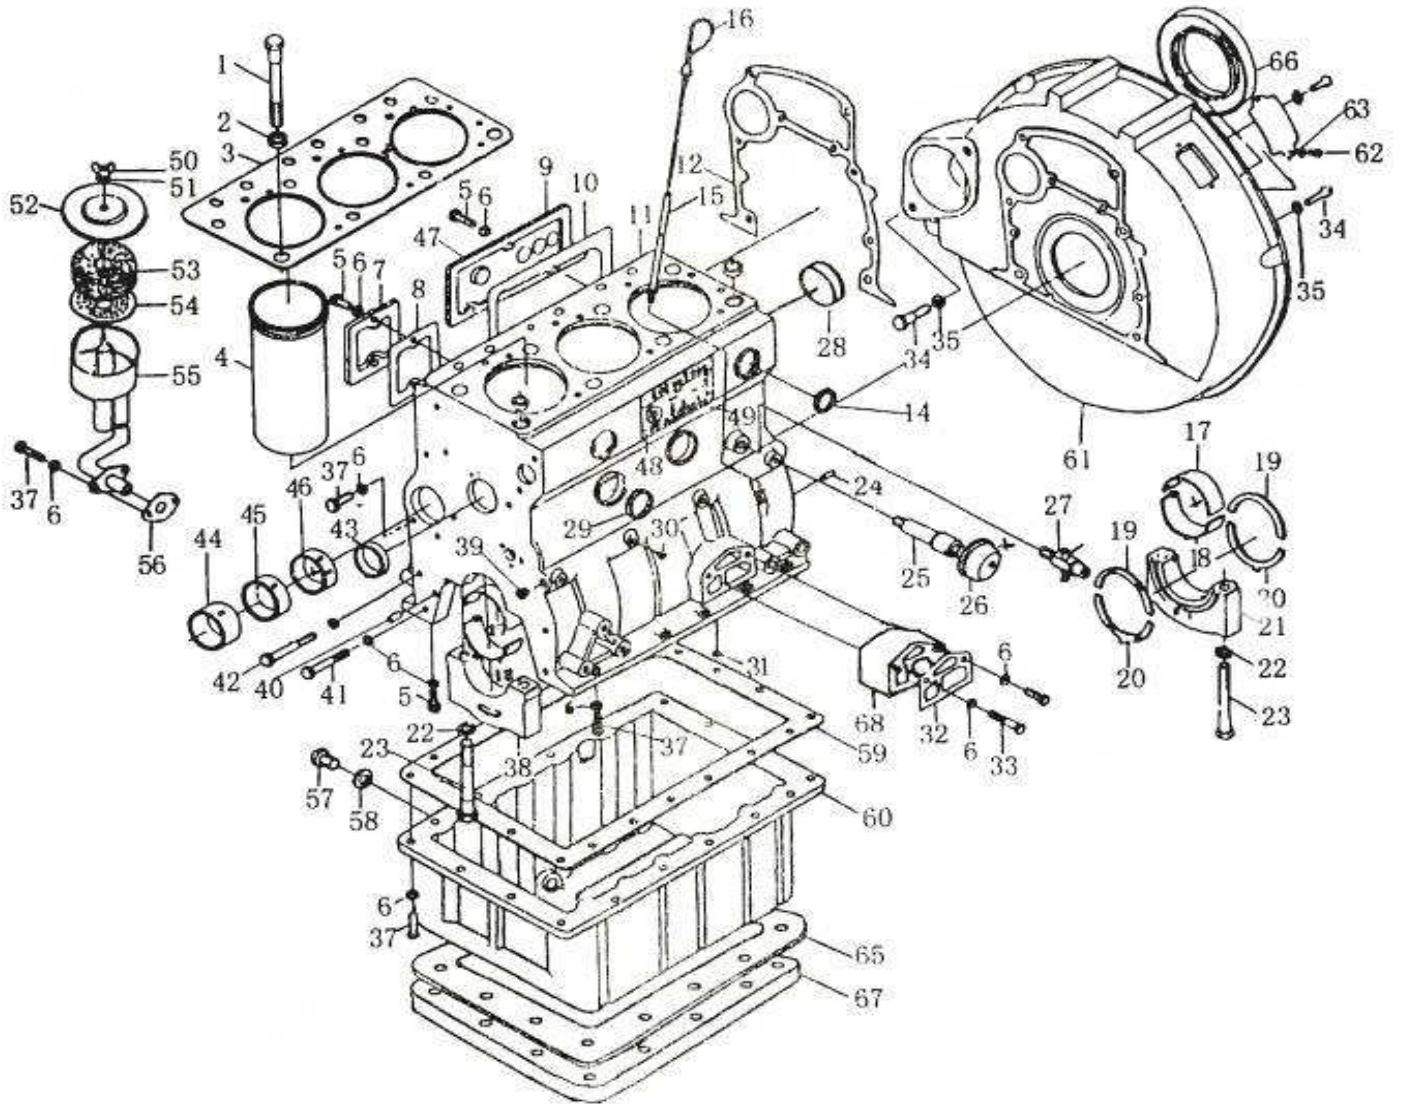

Hanomag

Ruta Nac. N° 9 - km 501 - Bell Ville - Cba.
Tel: (03534) - 412700 - Fax: 0800-888-7676
pedidos@dowel.com.ar

BLOCK DE CILINDROS 25HP

Hanomag

Ruta Nac. N° 9 - km 501 - Bell Ville - Cba.
Tel: (03534) - 412700 - Fax: 0800-888-7676
pedidos@dowel.com.ar

BLOCK DE CILINDROS 25HP

HANOMAG	PIEZA	DESCRIPCION	CANT
KM485QB.01005	1	ESPARRAGO TAPA CILINDROS	8
	2	ARANDELA	2
KM385QB.01002	3	JUNTA DE TAPA DE CILINDROS	1
KM485QB.01003	4	CILINDRO (CAMISA)	3
LL380.01012	7	TAPA LATERAL (1)	1
LL380.01015	8	JUNTA DE TAPA LATERAL (1)	1
KM485QB.01013	9	TAPA LATERAL (2)	1
LL480.01014	10	JUNTA TAPA LATERAL (2)	1
KM385QB.01111	11	BLOCK DE CILINDROS	1
KM385T.01018	12	JUNTA TAPA DE VOLANTE	1
D495QB.01024	14	TAPON Ø32	4
L375.01320.1	15	FUNDA VARILLA NIVEL ACEITE	1
KM385T.01300	16	VARILLA NIVEL ACEITE	1
KM485QB.01015	17	COJINETE BANCADA SUPERIOR	4
KM485QB.01016	18	COJINETE BANCADA INFERIOR	4
KM485QB.01007	19	CASQUILLO SUP. CIGÜEÑAL	2
KM485QB.01008	20	CASQUILLO INF. CIGÜEÑAL	2
KM485QB.01112	21	BANCADA DE CIGÜEÑAL	1
L375.01110	22	ARANDELA BULON BANCADA	8
L375.01111	23	BULON DE BANCADA	8
KM385T.01035	25	CONECTOR SENSOR PRESION ACEITE	1
L375.12500	26	SENSOR PRESION ACEITE	1
D495QB.01021	28	TAPON Ø28	1
D495QB.01014	29	TAPON Ø51	2
L375.01103	30	CONECTOR RECORRIDO ACEITE	2
L375.01115	31	TAPON Ø10	1
L375.01027	32	JUNTA FILTRO ACEITE	2
L375.01104	39	TAPON FRONTAL	2
D495QB.03105	43	TAPON Ø42	2
L375.01112	44	BUJE FRONTAL ARBOL LEVAS	1
L375.01113	45	BUJE MEDIO ARBOL LEVAS	1
KM485QB.01114	46	BUJE TRASERO ARBOL LEVAS	1
KM485QB.01101	47	TAPON Ø20	3
L375.03302.3	49	CHAPA DE IDENTIFICACION	1
D495QB.012104	52	TAPA DE RESPIRADERO	1
LL380.01203	53	FILTRO DE RESPIRADERO	1
KM485QB.01211	54	TUBO DE AIRE	1
D495QB.01212	55	RESPIRADERO	1
KM485QB.01011	56	JUNTA BASE RESPIRADERO	1
LL380.01501	57	BULON DRENAJE ACEITE	1
LL380.01503	58	ARANDELA TIPO A Ø14	1
KM385T.01019	59	JUNTA CARTER DE ACEITE	1
KM385T.015101	60	CARTER DE ACEITE	1
KM385T.01010	61	ALOJAMIENTO DE VOLANTE	1
LL480.01025	64	PLACA CUBIERTA	1
KM385T.015111	65	JUNTA TAPA CARTER DE ACEITE	1
JB2600.80	66	RETEN DE ACEITE	1
KM385T.015104	67	TAPA CARTER ACEITE	1
KM385T.01027	68	ESPACIADOR DE BASE FILTRO	1