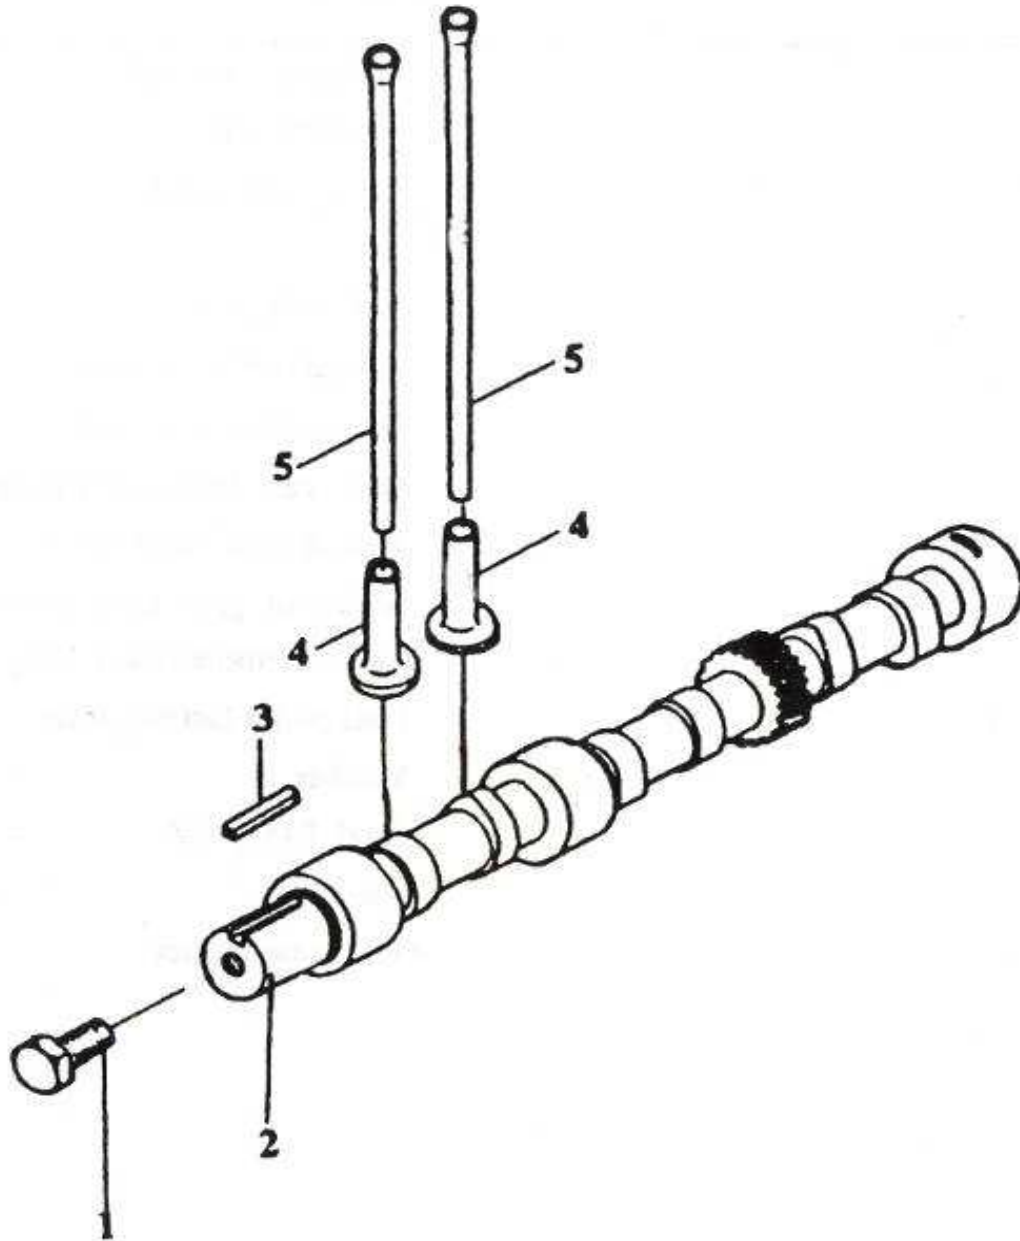

ARBOL DE LEVAS

HANOMAG	PIEZA	DESCRIPCION	CANT
L375.02001	2	ARBOL DE LEVAS	1
	3	CHAVETA 8X18	1
LL480.02003	4	BOTADOR DE VALVULA	6
L375.02005	5	VARILLA EMPUJE VALVULAS	6