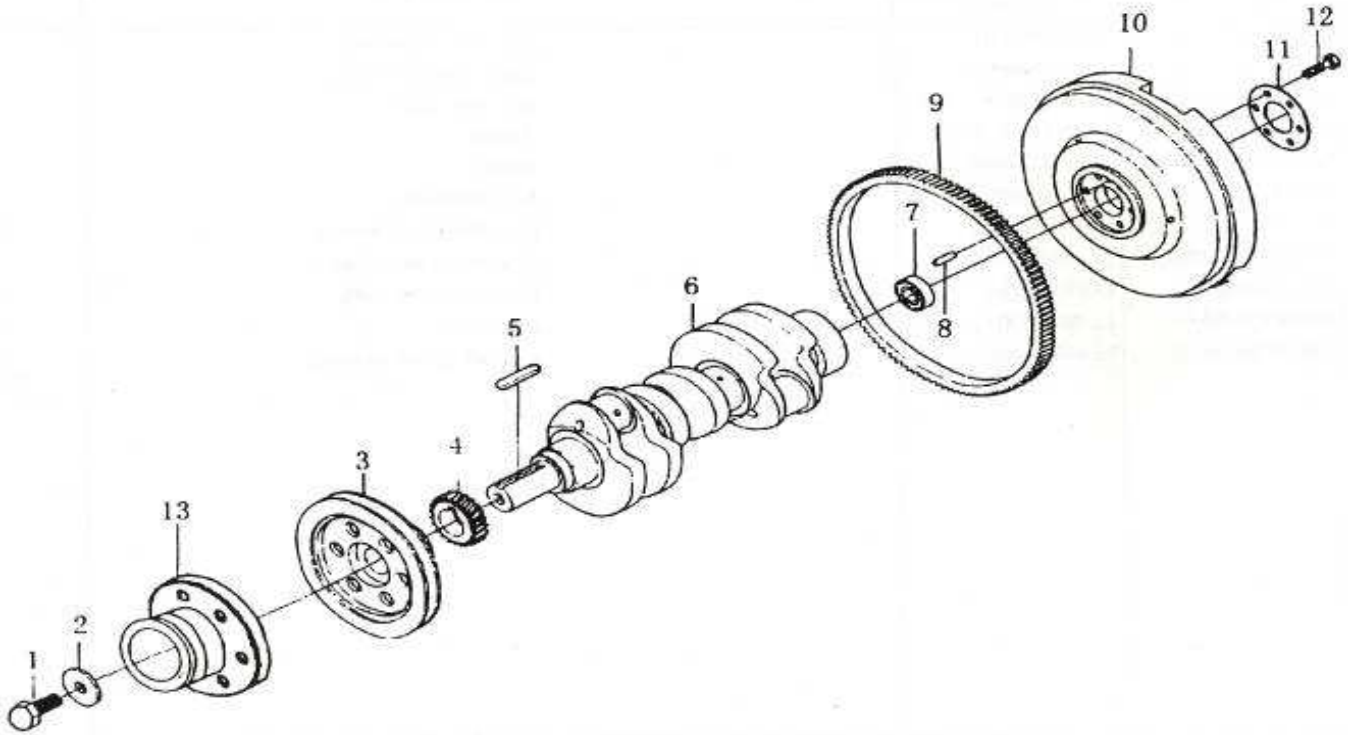

CIGÜEÑAL- VOLANTE

HANOMAG	PIEZA	DESCRIPCION	CANT
KM385T.05006	1	BULON SUJECION DE ARRANQUE	1
L375.05005	2	ARANDELA BULON SUJECION	1
KM385T.05005	3	POLEA DE CIGÜEÑAL	1
KM385T.05007	4	ENGRANAJE DE CIGÜEÑAL	1
	5	CHAVETA 10X63	1
KM385QB.05003	6	CIGÜEÑAL	1
	7	RODAMIENTO 60203	1
LL480.05102	9	CORONA DE ARRANQUE	1
KM385T.05101	10	VOLANTE	1
L375.05002	11	JUNTA SUJECION DE VOLANTE	1
KM385T.05001	12	BULON SUJECION DE VOLANTE	6