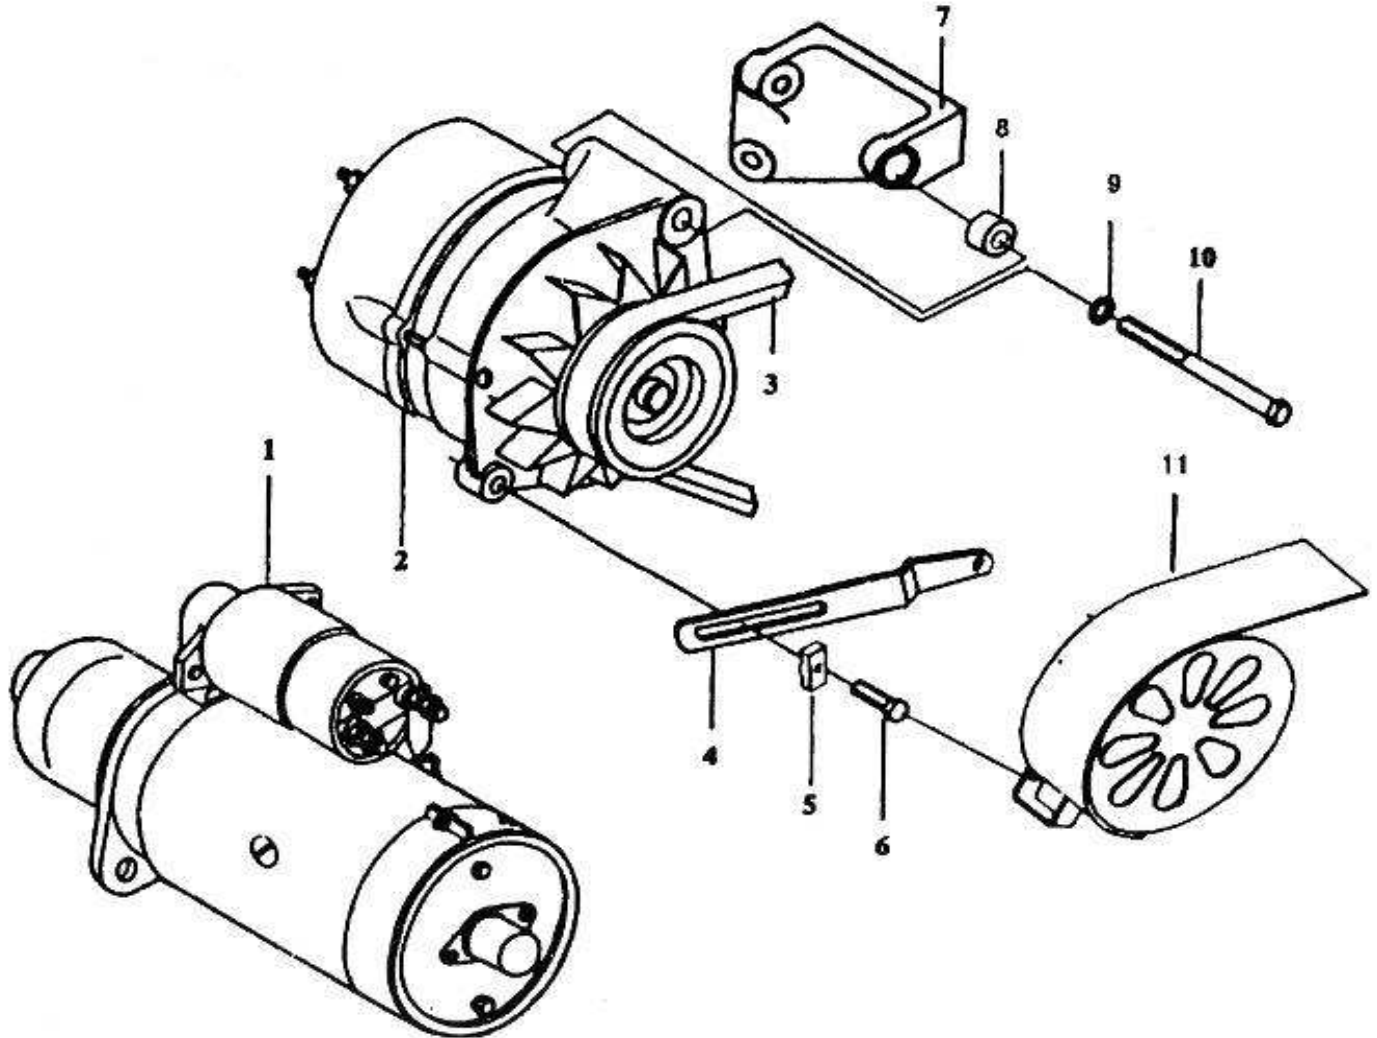

Hanomag

Ruta Nac. N° 9 - km 501 - Bell Ville - Cba.
Tel: (03534) - 412700 - Fax: 0800-888-7676
pedidos@dowel.com.ar

MOTOR DE ARRANQUE Y ALTERNADOR

HANOMAG	PIEZA	DESCRIPCION	CANT
KM385T.12300	1	MOTOR DE ARRANQUE	1
KM385T.12100	2	ALTERNADOR	1
GB12732.1996	3	CORREA	1
KM385T.01029	4	BUJE SOPORTE ALTERNADOR	1
D495QB.01038	5	PLACA DE COMPRESION	1
KM385T.01028	7	SOPORTE AJUSTE ALTERNADOR	1
KM385T.12110	11	TAPA DE ALTERNADOR	1