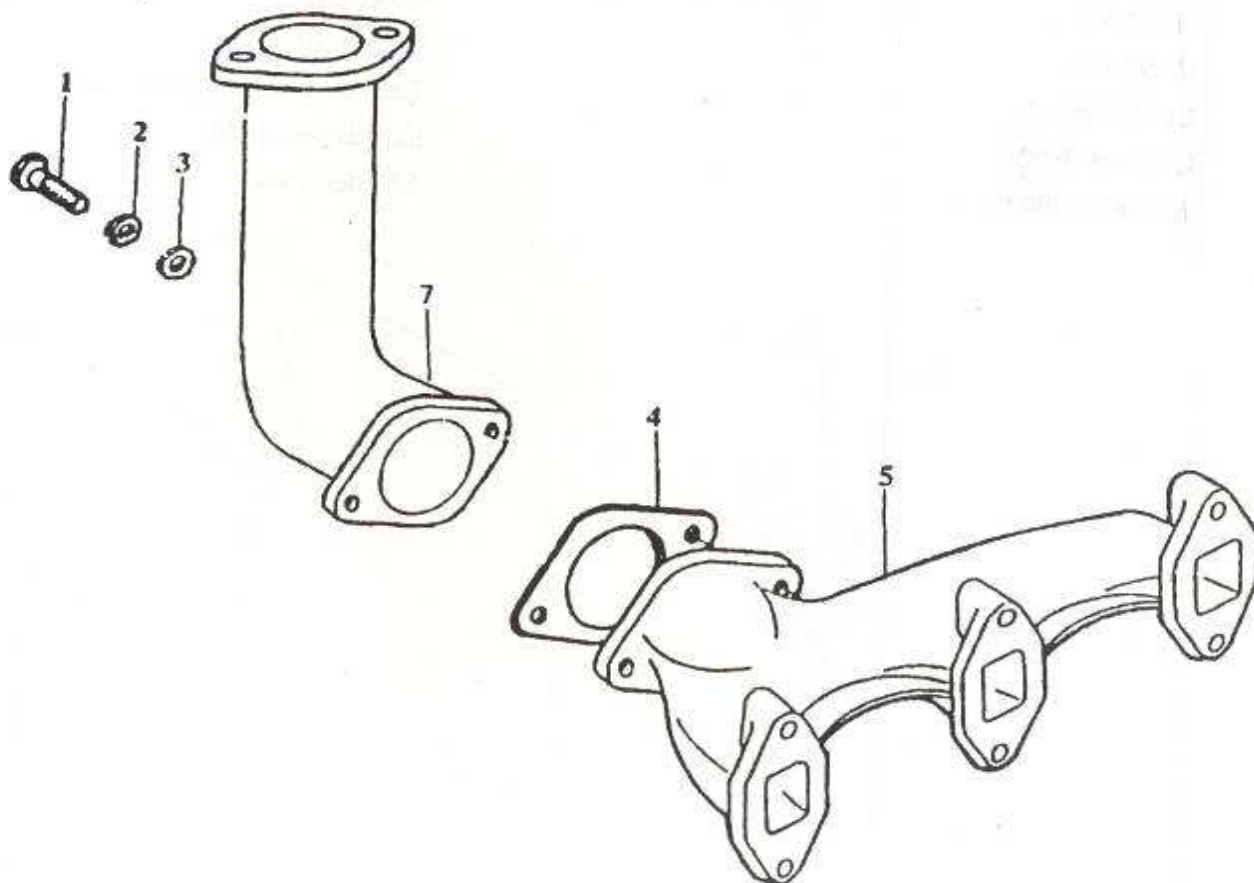

MULTIPLE DE ESCAPE

HANOMAG	PIEZA	DESCRIPCION	CANT
LL480.08002	4	JUNTA MULTIPLE DE ESCAPE	1
LL380B.08001	5	MULTIPLE ESCAPE	1
	7