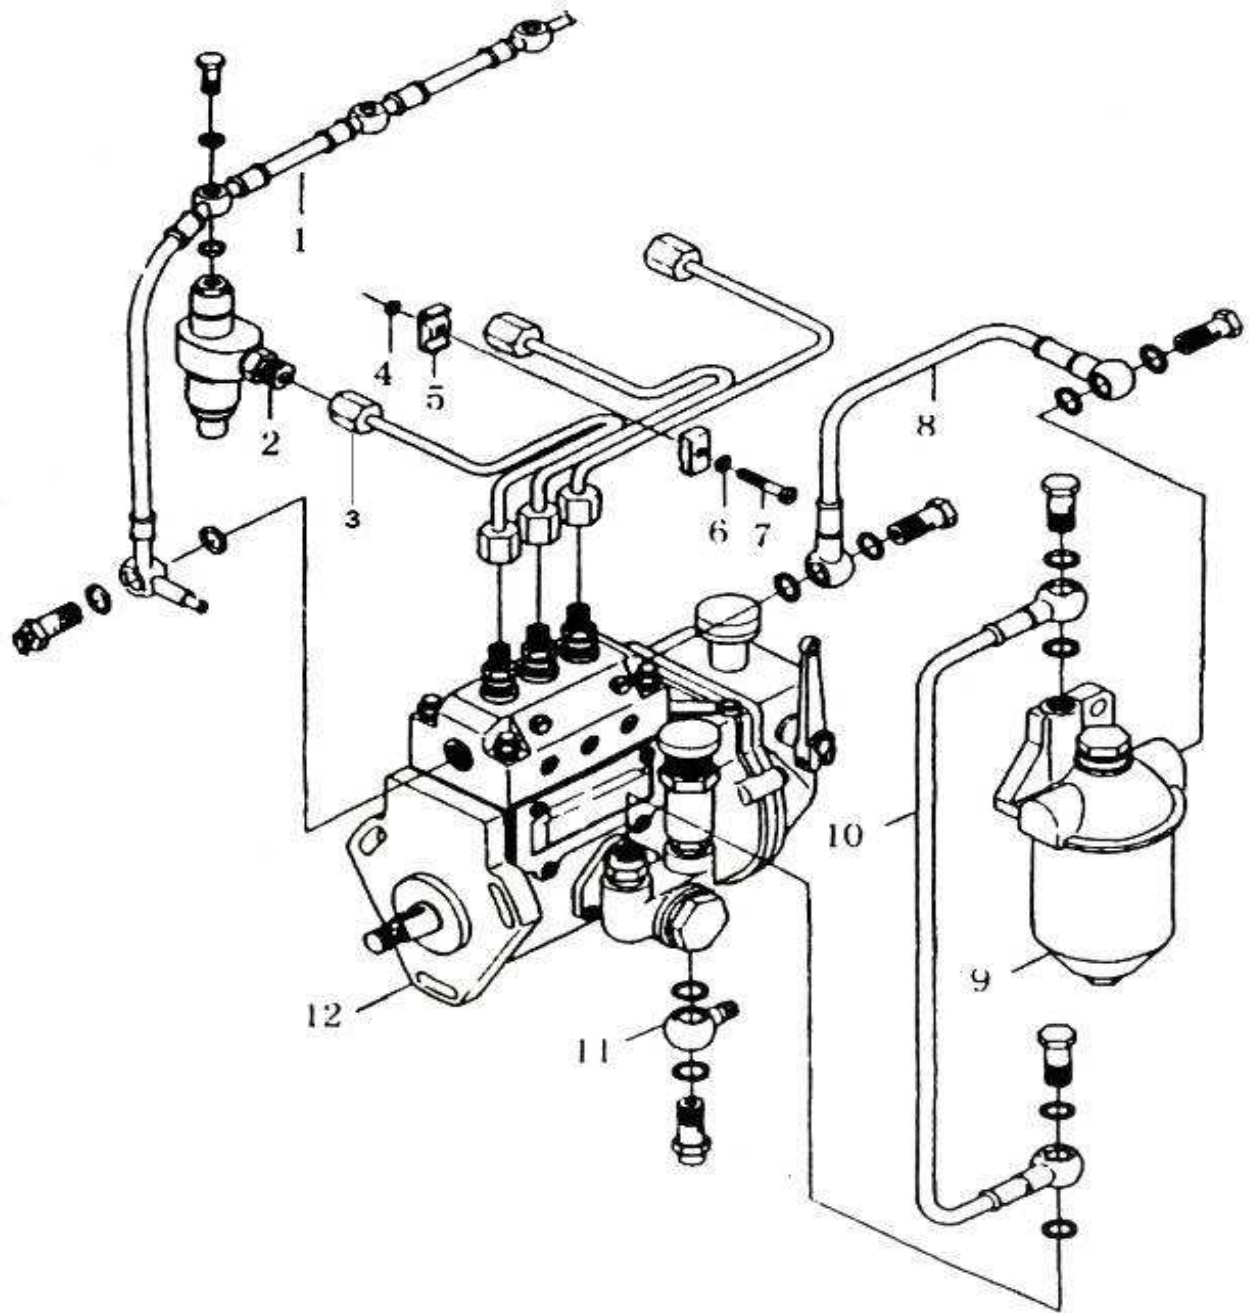

Hanomag

Ruta Nac. Nº 9 - km 501 - Bell Ville - Cba.
Tel: (03534) - 412700 - Fax: 0800-888-7676
pedidos@dowel.com.ar

BOMBA INYECTORA

HANOMAG	PIEZA	DESCRIPCION	CANT
KM385T.10400	1	CAÑO RETORNO COMBSTIBLE	1
LL480B.10300	2	INYECTOR DE COMBUSTIBLE	3
LL380B.10200	3	CAÑO DE INYECTOR, JGO	1
D495QB.10600	5	GRAMPA DE TUBO INYECTOR	2
LL380.10600	8	TUBO FILTRO A BOMBA INYECTORA	1
KM385T.10500	9	FILTRO DE COMBUSTIBLE	1
L375.10700	10	TUBO BOMBA ALIMENTAD. FILTRO	1
L375.10801B	11	UNION DE TUBO	1
H3I344	12	BOMBA INYECTORA	1