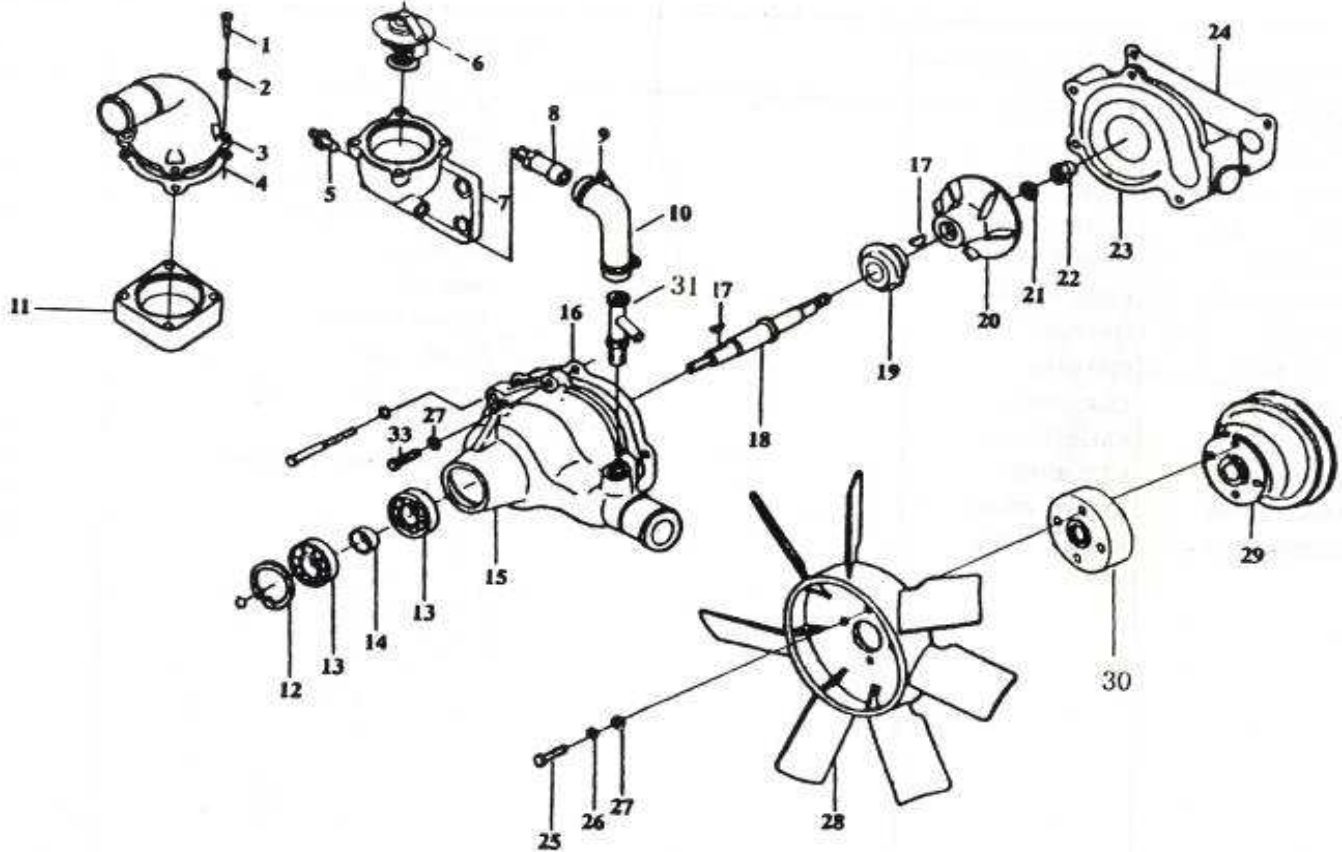

BOMBA DE AGUA

HANOMAG	PIEZA	DESCRIPCION	CANT
LL380.06201.1	3	TAPA DE TERMOSTATO	1
L375.06202	4	JUNTA TAPA TERMOSTATO	1
L375.06206	5	SENSOR TEMP. AGUA	1
L375.06203	6	TERMOSTATO	1
L375.06204	7	ALOJAMIENTO TERMOSTATO	1
LL480.06303	8	TUBO PEQUEÑO DE AGUA	2
LL380.06001	10	TUBO CODO DE AGUA	1
KM385T.06208	11	TACO TAPA DE TERMOSTATO	1
	13	RODAMIENTO 60203	2
L375.06104	14	ESPACIADOR DE RODAMIENTO	1
LL480.06103.1	15	ALOJAM. BOMBA DE AGUA	1
L375.06107	16	JUNTA BOMBA DE AGUA	1
LL480.06106	18	EJE DE BOMBA DE AGUA	1
C.15	19	SELLO CERAMICO	1
LL480.06105	20	TURBINA BOMBA DE AGUA	1
L375Y3.14.06110	22	PARADOR DE TURBINA	1
L375.06108	23	TAPA TRASERA DE BOMBA DE AGUA	1
L375.01006	24	JUNTA TAPA TRASERA B. AGUA	1
LL380.06300	28	VENTILADOR	1
LL480.06102	29	POLEA DE B. AGUA	1
H4L22.06113	30	ADAPTADOR DE VENTILADOR	1
L375Y3.14.06100	31	UNION TRIPLE	1
H2105A.42000.2		BOMBA DE AGUA	1