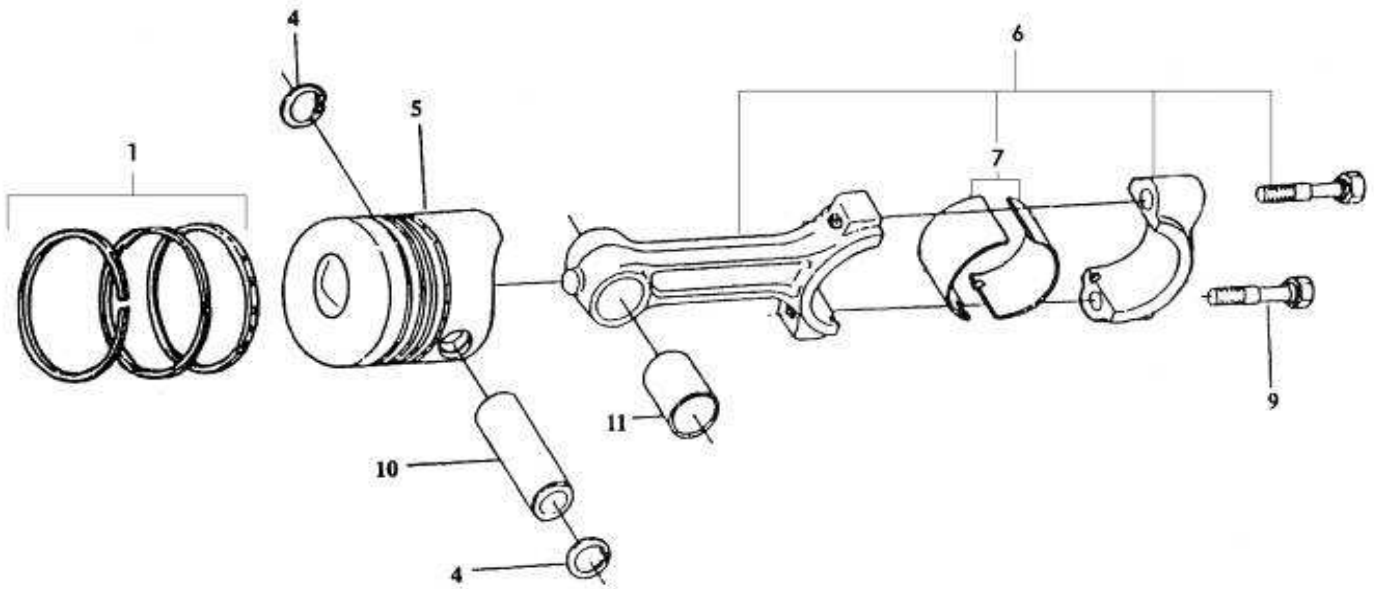

Hanomag

Ruta Nac. N° 9 - km 501 - Bell Ville - Cba.
Tel: (03534) - 412700 - Fax: 0800-888-7676
pedidos@dowel.com.ar

PISTON Y BIELA

HANOMAG	PIEZA	DESCRIPCION	CANT
KM485QB.04001	1	AROS DE PISTON, JGO	1
GB893.1-86	4	SEGURO PERNO PISTON	2
KM485QB.04005	5	PISTON	1
KM485QB.04202	6	BIELA	1
LL480.04003	7	COJINETE BIELA (JGO)	1
LL480.04204	9	BULON TAPA DE BIELA	2
KM485QB.04004	10	PERNO DE PISTON	1
KM485QB.04201	11	BUJE DE BIELA	1