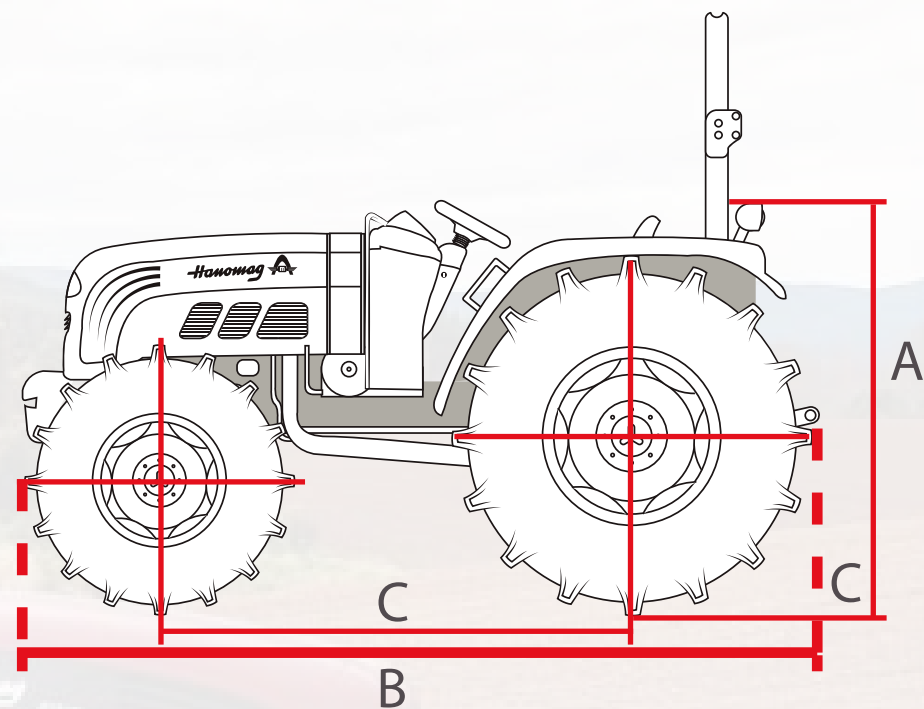

LÍNEA AGRÍCOLA **3000A**

Ruta Nacional N°9 KM 501 - Bell Ville - Cba
Teléfono: (03537) 422700
Mail: info@hanomag.com.ar
Web: www.hanomag.com.ar

Hanomag

Tractores

300A

Código:	10503020N
Motor:	Hanomag
Potencia:	18.4Kw / 28Hp
Transmisión:	Doble Embrague
Dirección:	Hidráulica
Toma de fuerza:	35mm - 6 estrías
3 puntos:	Categoría 0
Máx. revoluciones	2350rpm
Caja de Cambios:	8+2

DIMENSIONES

A	1500mm
B	2900mm
C	1577mm
D	347mm
	1150kg

Hanomag