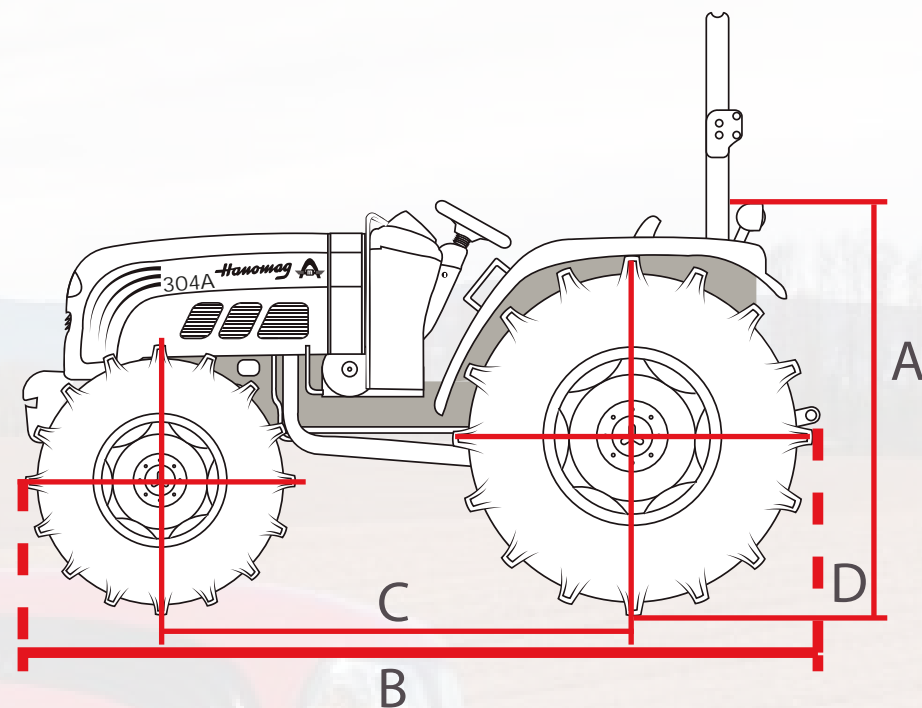

LÍNEA AGRÍCOLA
304A

Ruta Nacional N°9 KM 501 - Bell Ville - Cba
Teléfono: (03537) 422700
Mail: info@hanomag.com.ar
Web: www.hanomag.com.ar

Hanomag

Tractores

304A

Código:	10503040.1N
Motor:	Hanomag
Potencia:	18.4Kw / 28Hp
Transmisión:	Doble Embrague
Dirección:	Hidráulica
Toma de fuerza:	35mm - 6 estrías
3 puntos:	Categoría 0
Máx. revoluciones	2350
Caja de Cambios:	8+2

DIMENSIONES

A	1500mm
B	2900mm
C	1740mm
D	254mm
	1230kg

Hanomag