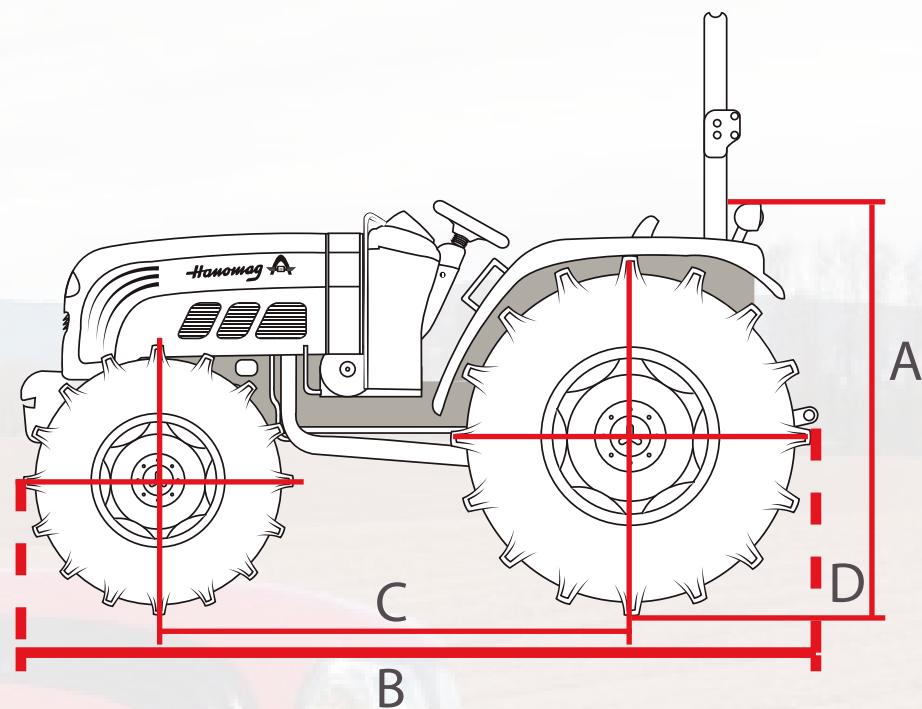

LÍNEA AGRÍCOLA **600A**

Ruta Nacional N°9 KM 501 - Bell Ville - Cba
Teléfono: (03537) 422700
Mail: info@hanomag.com.ar
Web: www.hanomag.com.ar

Hanomag

Tractores

600A

Código:	10508020N
Motor:	Hanomag
Potencia:	42.5Kw / 57Hp
Transmisión:	Doble Embrague
Dirección:	Hidráulica
Toma de fuerza:	35mm - 6 estrías
3 puntos:	Categoría 1
Máx. revoluciones	2400
Caja de Cambios:	8+4

DIMENSIONES

A	1520mm
B	3400mm
C	1940mm
D	400mm
	1840kg

Hanomag