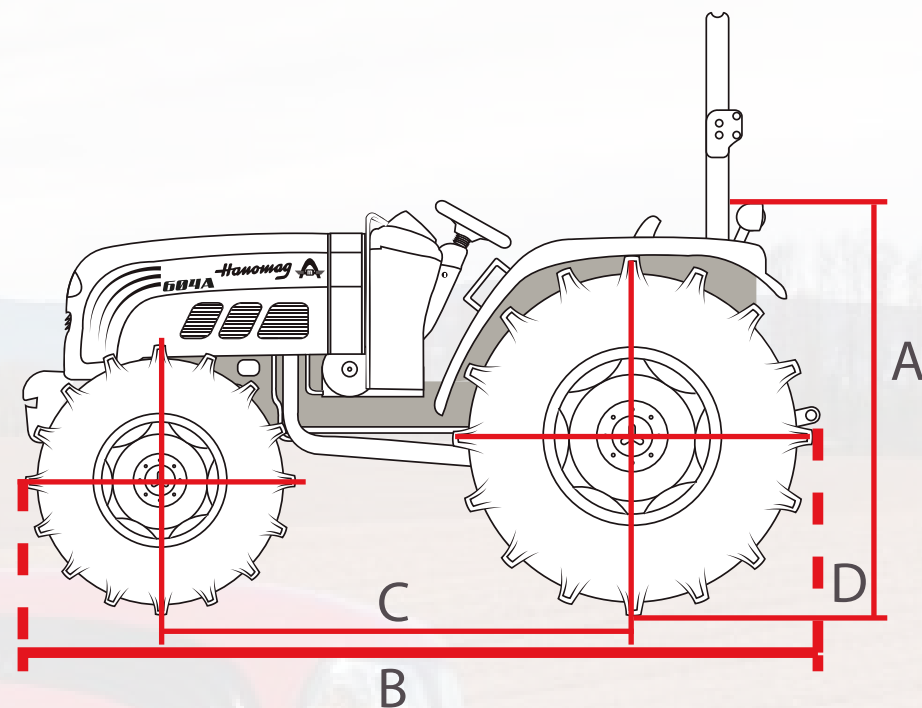

LINEA AGRÍCOLA **604A**

Ruta Nacional N°9 KM 501 - Bell Ville - Cba
Teléfono: (03537) 422700
Mail: info@hanomag.com.ar
Web: www.hanomag.com.ar

Hanomag

Tractores

604A

Código:	10508040N
Motor:	Hanomag
Potencia:	42.5Kw / 58Hp
Transmisión:	Doble Embrague (4WD)
Dirección:	Hidráulica
Toma de fuerza:	35mm - 6 estrías
3 puntos:	Categoría 1
Máx. revoluciones	2400
Caja de Cambios:	8+4

DIMENSIONES

A	1500mm
B	3400mm
C	1940mm
D	400mm
	1860kg

Hanomag