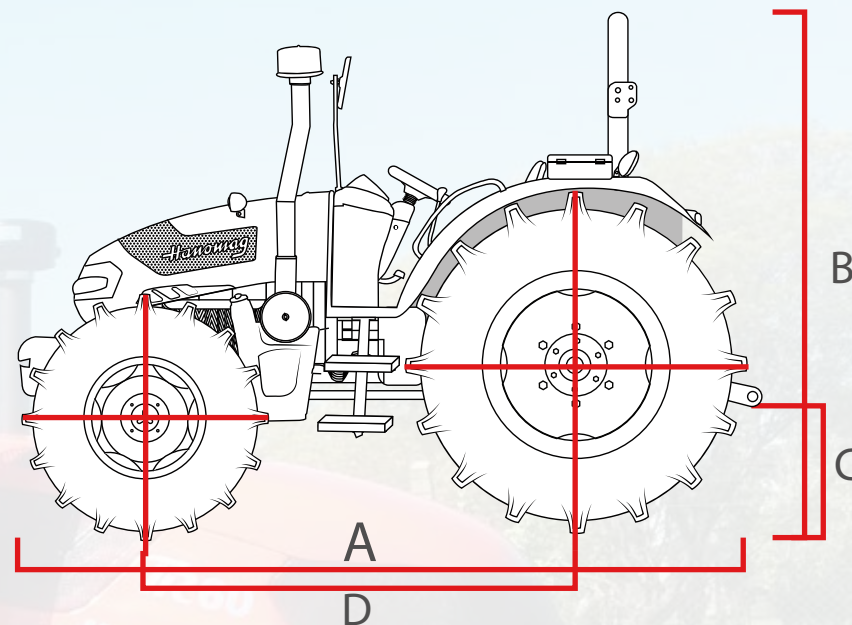

# TR60

Código:	10516508N
Dirección:	Hidráulica
Salida Hidráulica:	2 Salidas
Largo/Ancho/Alto:	3790 / 1520 / 2130 mm
Despeje:	325 mm
Distancia entre ejes:	1120 mm
Peso:	2160 Kg
Toma de fuerza (TDF):	Mecánica, Independiente
Tipo de Levante	3 pts Categoría 1
Fuerza de Levante	8,3 Kn
Motor Marca:	Hanomag
Motor tipo:	Diesel Ref. agua
Motor cilindros:	4
Motor potencia:	43,5 Kw / 58 Hp
RPM:	2400
Tipo de embrague:	Seco - Doble Acción
Sistema de frenos:	Discos en baño de aceite
Tanque:	48 L
Nº de marchas	8+4
Rodado:	6.00-16 / 14,9-24

## DIMENSIONES

A	3790mm
B	2130mm
C	304mm
D	1160mm
	2380kg

*Hanomag*