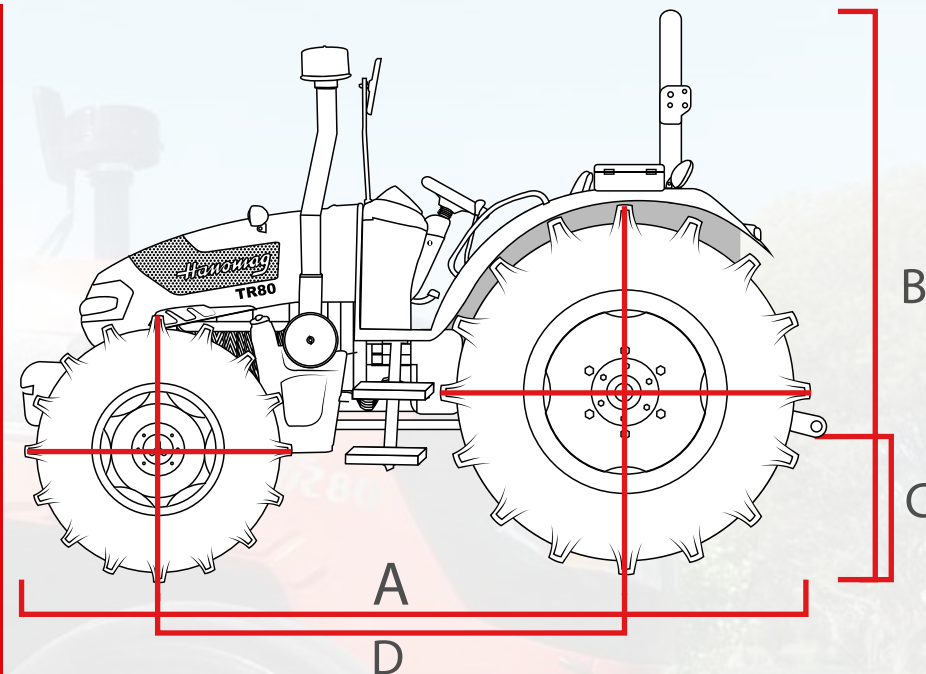

# TR80

Código:	10516520N
Dirección:	Hidráulica
Salida Hidráulica:	4 Salidas
Largo/Ancho/Alto:	4305 / 2100 / 2270 mm
Despeje:	405 mm
Distancia entre ejes:	1700 mm
Peso:	3775 Kg
Toma de fuerza (TDF):	Mecánica, Independiente
Tipo de Levante:	3 pts Categoría 2
Fuerza de Levante:	15 Kn
Motor Marca:	Hanomag
Motor tipo:	Diesel Ref. agua
Motor cilindros:	4
Motor potencia:	59 Kw / 78,6 Hp
RPM:	2300
Tipo de embrague:	Seco - Doble Acción
Sistema de frenos:	Discos en baño de aceite
Tanque:	140 L
Nº de marchas	16+8
Rodado:	11,2-24 / 16,9-34

DIMENSIONES	
A	4305mm
B	2270mm
C	405mm
D	1700mm
	3775kg