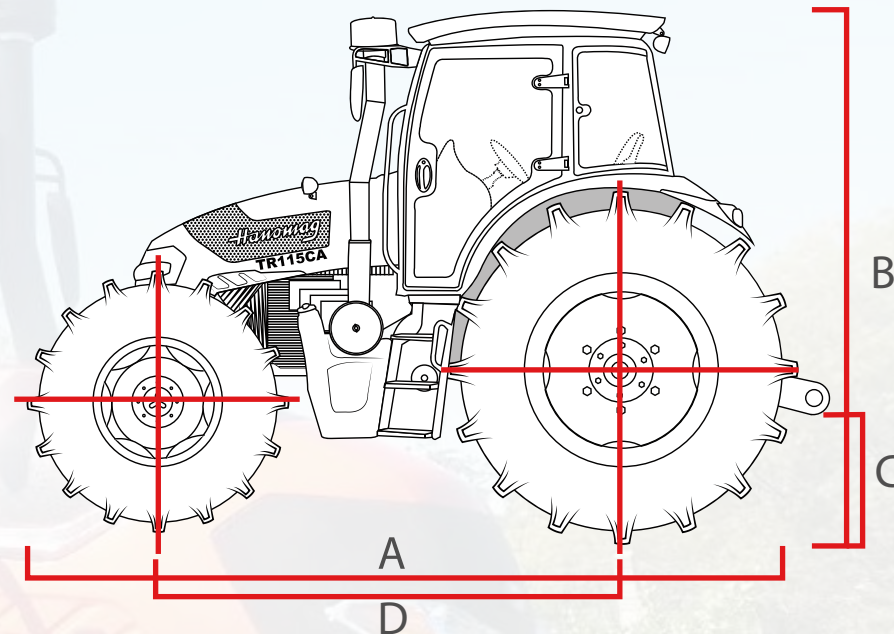

LINEA TR
TR115CA

Ruta Nacional N°9 KM 501 - Bell Ville - Cba

Teléfono: (03537) 422700

Mail: info@hanomag.com.ar

Web: www.hanomag.com.ar

Hanomag

Tractor

TR115CA

Código:	10516532N
Dirección:	Hidráulica
Salida Hidráulica:	4 Salidas
Largo/Ancho/Alto:	4305 / 2100 / 2810 mm
Despeje:	379 mm
Distancia entre ejes:	1700 mm
Peso:	4500 Kg
Toma de fuerza (TDF):	Mecánica, Independiente
Tipo de Levante:	3 pts Categoría 2
Fuerza de Levante:	20Kn
Motor Marca:	Hanomag
Motor tipo:	Diesel Ref. agua
Motor cilindros:	4
Motor potencia:	81 Kw / 108 Hp
RPM:	2300
Tipo de embrague:	Seco - Doble Acción
Sistema de frenos:	Discos en baño de aceite
Tanque:	140 L
Nº de marchas	16+8
Rodado:	13,6-24 / 16,9-34

DIMENSIONES

A	4400mm
B	2950mm
C	379mm
D	1700mm
	4300kg