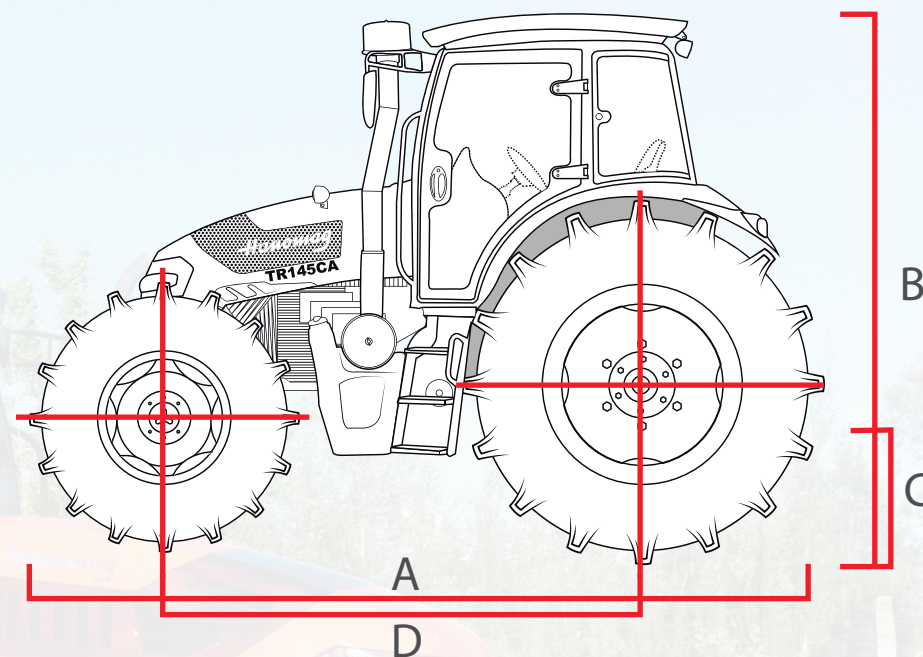

LINEA TR TR145CA

Ruta Nacional N°9 KM 501 - Bell Ville - Cba
Teléfono: (03537) 422700
Mail: info@hanomag.com.ar
Web: www.hanomag.com.ar

Hanomag

Tractor **TR145CA**

Código:	10516548N
Dirección:	Hidráulica
Salida Hidráulica:	6 Salidas
Largo/Ancho/Alto:	4800 / 2356 / 2900 mm
Despeje:	480 mm
Distancia entre ejes:	1906 mm
Peso:	5780 Kg
Toma de fuerza (TDF):	Mecánica, Independiente
Motor Marca:	Hanomag
Motor tipo:	Diesel Ref. agua
Motor cilindros:	6
Motor potencia:	103,5 Kw / 138 Hp
RPM:	2300
Tipo de embrague:	Seco - Doble Acción
Sistema de frenos:	Discos en baño de aceite
Trocha:	1900 mm
Tanque:	310 L
Nº de marchas	16+8
Rodado:	14,9-26 / 18,4-38

DIMENSIONES

A	4800mm
B	2900mm
C	480mm
D	1906mm
	5780kg

Hanomag