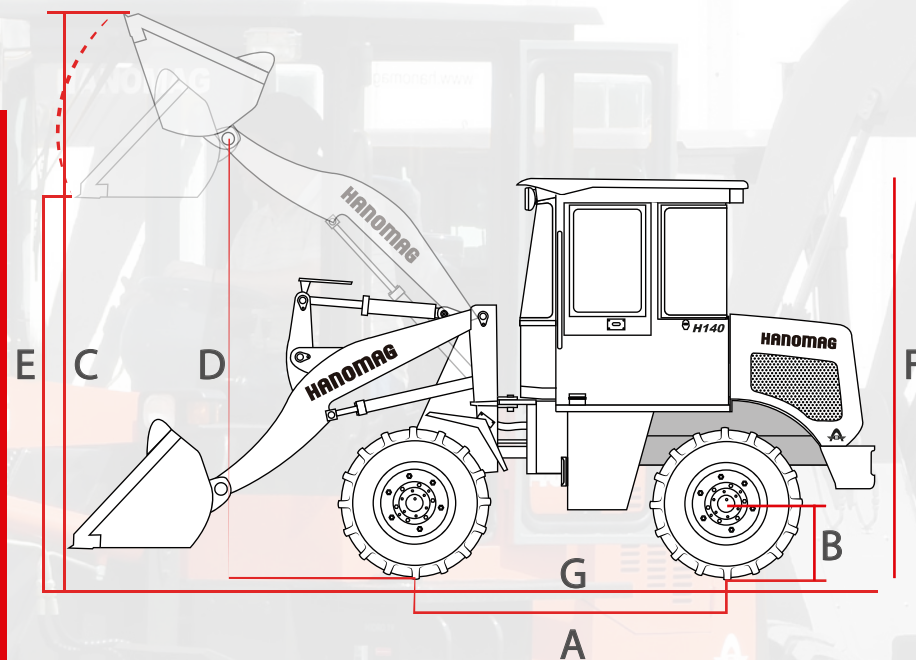

Código	10530008.1N
Capacidad de balde (hasta)	0,50 m ³
Dispositivo de trabajo	Joystick
Capacidad de carga	1.000 Kg
Peso operativo	2.600 Kg
Sistema de frenos	Patines cintas
Presión de sistema hidráulico	16 Mpa
Motor-Marca	Faw Jiefang
Motor-Potencia	33 Kw / 45 Hp / 2.300 Rpm
Motor-Cilindrada	2,670 L
Caja tipo	Powershift 4WD
Rodado	10-16.5-14PR

DIMENSIONES

A	1850mm	B	240mm
C	3220mm	D	3530mm
E	2250mm	F	2560mm
G	1550mm		2.600kg