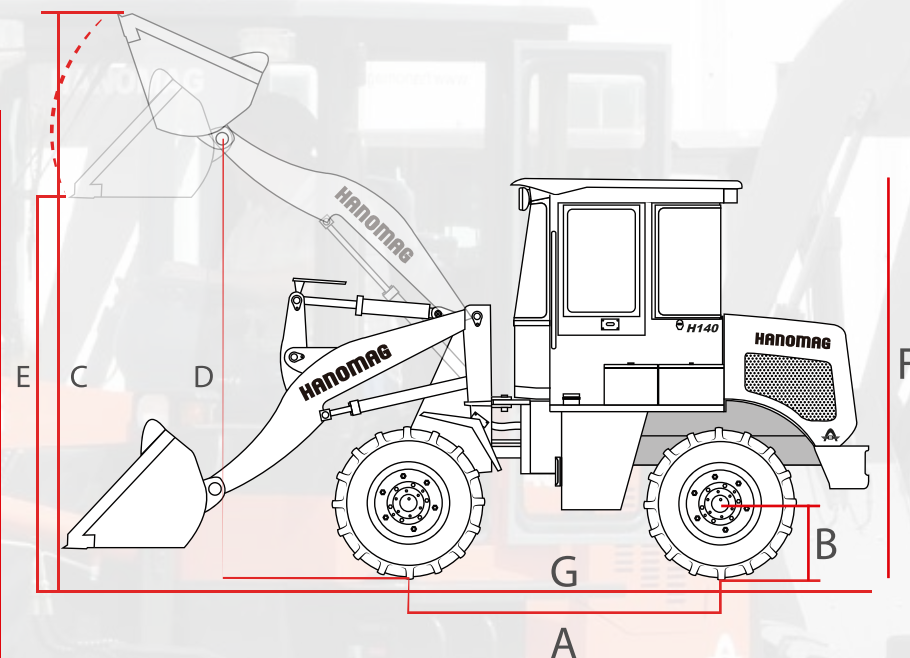

## PALAS CARGADORAS

## H140

Código	10530010N
Capacidad de balde (hasta)	0,50 m <sup>3</sup>
Dispositivo de trabajo	Joystick
Capacidad de carga	1.000 Kg
Peso operativo	4.300 Kg
Sistema de frenos	Tambor
Presión de sistema hidráulico	16 Mpa
Motor-Marca	Hanomag
Motor-Potencia	32 Kw / 2.300 Rpm
Motor-Cilindrada	2,670 L
Caja tipo	Powershift 4WD
Rodado	12-16.5 (10 Pr)

## DIMENSIONES

A	2050mm	B	230mm
C	4030mm	D	3530mm
E	2700mm	F	2520mm
G	5480mm		4300kg