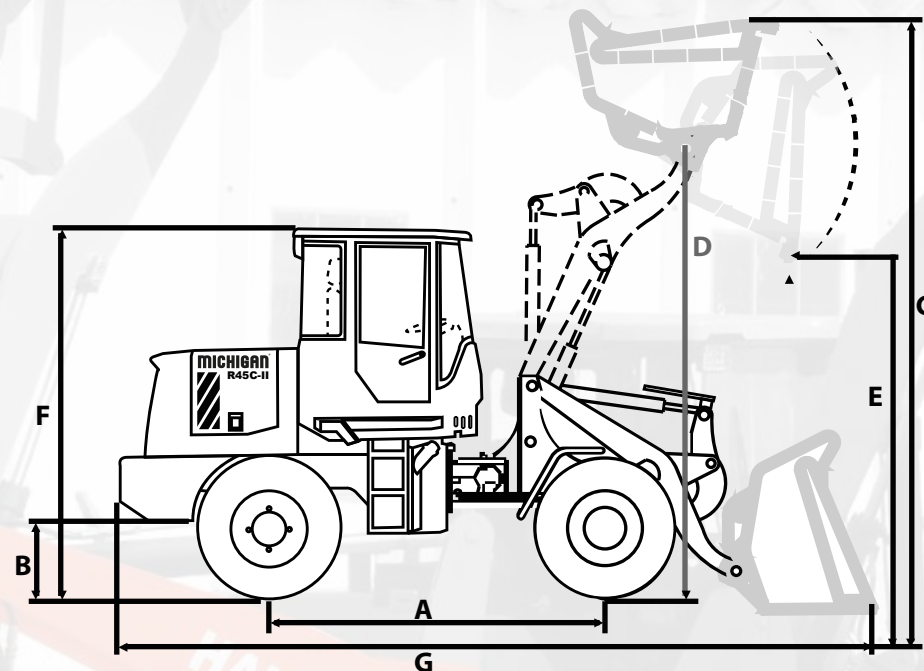

## PALAS CARGADORAS

## H148

Código:	10530020N
Capacidad de balde (hasta):	1 m <sup>3</sup>
Dispositivo de trabajo:	Joystick
Capacidad de carga:	1.500 Kg
Peso operativo:	4300 Kg
Sistema de frenos:	Caliper-Disco
Presión de sistema hidráulico:	16 Mpa
Motor-Marca:	Hanomag
Motor-Potencia:	40 Kw / 2.200 Rpm
Motor-Cilindrada:	3,168 L
Caja tipo	Powershift 4WD
Rodado	16/70-20 (13 Pr)

### DIMENSIONES

A	2250mm	B	360mm
C	4400mm	D	3700mm
E	3070mm	F	2650mm
G	5560mm		4300kg