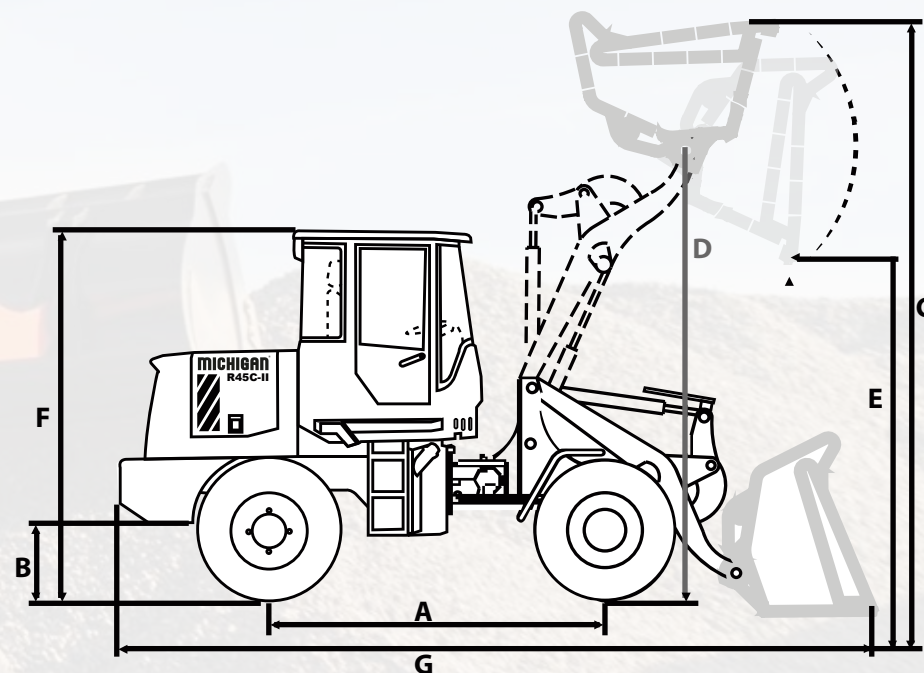

Código:	10530020N
Capacidad de balde (hasta):	1 m ³
Dispositivo de trabajo:	Joystick
Capacidad de carga:	1.500 Kg
Peso operativo:	4300 Kg
Sistema de frenos:	Caliper-Disco
Presión de sistema hidráulico:	16 Mpa
Motor-Marca:	Hanomag
Motor-Potencia:	40 Kw / 2.200 Rpm
Motor-Cilindrada:	3,168 L
Caja tipo	Powershift 4WD
Rodado	16/70-20 (13 Pr)

Dimensiones

A	2250mm	B	360mm
C	4400mm	D	3700mm
E	3070mm	F	2650mm
G	5560mm		4300kg