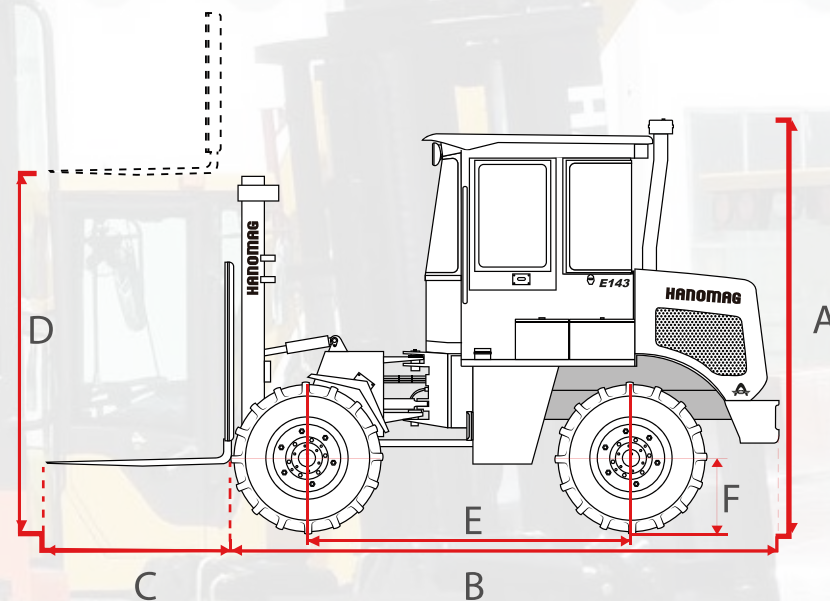

4x4  
TORRE DOBLE  
C/ DESPLAZADOR

### E143

Código	10530050N
Motor	Hanomag
Potencia	43 Hp / 2300 Rpm
Transmisión	4WD
Torque máximo	158,8 Nm
Sistema de frenos	Caliper - Disco
Dirección:	Hidráulica
Dispositivo de trabajo	Joystick
Ángulo de articulación	35°
Tipo de torre	Doble con Desplazador
Altura máxima de carga	4000 mm
Capacidad de carga	2000 Kg
Distancia mínima al piso (torre)	195mm
Peso	2700 Kg
Rodado	12-16.5 (10 PR)

### DIMENSIONES

A	2650mm	B	3770mm
C	1220mm	D	4000mm
E	2050mm	F	230mm
	2700kg		

*Hanomag*