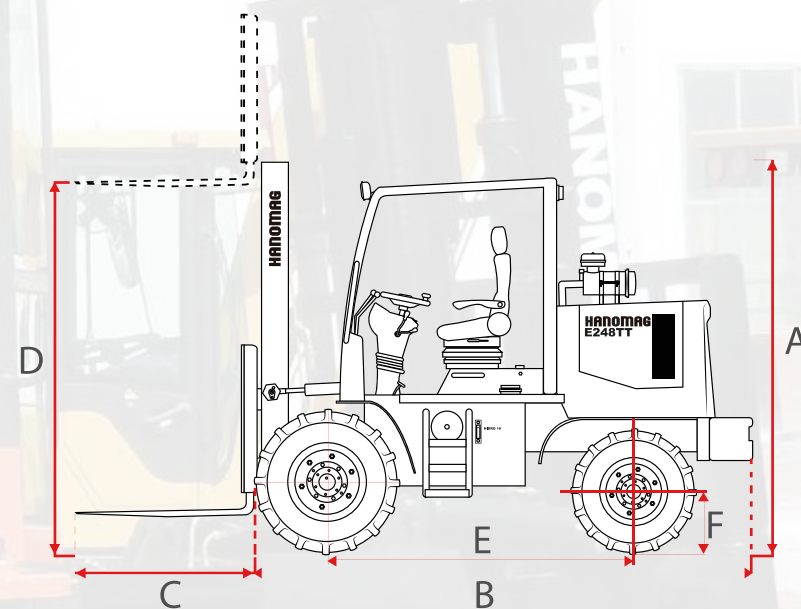

ELEVADOR E248TT

TORRE DOBLE
C/ DESPLAZADOR

Ruta Nacional N°9 KM 501 - Bell Ville - Cba

Teléfono: (03537) 422700

Mail: info@hanomag.com.ar

Web: www.hanomag.com.ar

Hanomag

ELEVADOR

E248TT

| | |
|----------------------------------|-----------------------|
| Código | 10530060N |
| Motor | Hanomag |
| Potencia | 53 Hp / 2200 Rpm |
| Transmisión | 2WD |
| Torque máximo | 200 Nm |
| Sistema de frenos | Caliper - Disco |
| Dirección | Hidráulica |
| Dispositivo de trabajo | Joystick |
| Ángulo de articulación | No posee |
| Tipo de torre | Doble con Desplazador |
| Altura máxima de carga | 4000 mm |
| Capacidad de carga | 2000 Kg |
| Distancia mínima al piso (torre) | 195 mm |
| Peso | 4060 Kg |
| Rodado delantero | 14-17.5 |
| Rodado trasero | 10/75-15.3 |

DIMENSIONES

| | | | |
|---|--------|---|--------|
| A | 2300mm | B | 3500mm |
| C | 1200mm | D | 4000mm |
| E | 2080mm | F | 236mm |
|  | 4060kg | | |