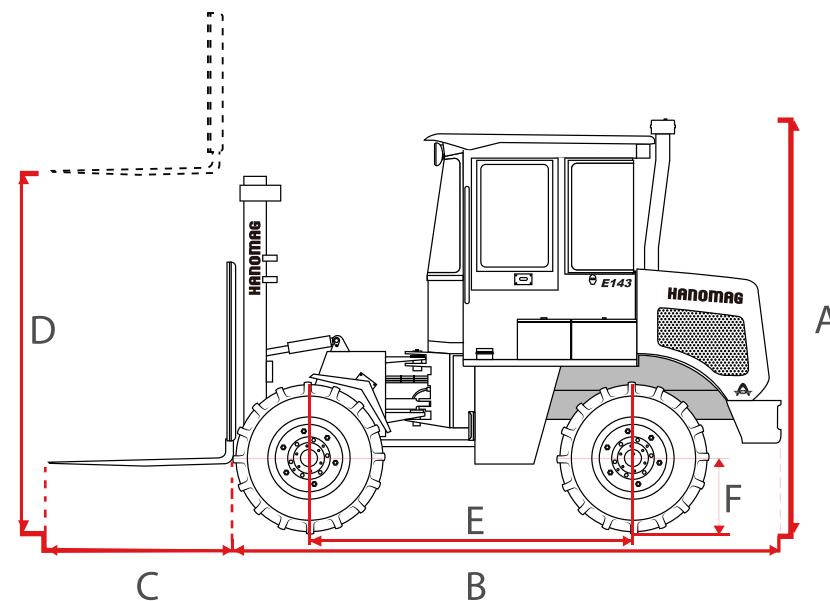

4x4
TORRE DOBLE
C/ DESPLAZADOR

ELEVADOR ARTICULADO E143

Ruta Nacional N°9 KM 501 - Bell Ville - Cba

Teléfono: (03537) 422700

Mail: info@hanomag.com.ar

Web: www.hanomag.com.ar

Hanomag

ELEVADOR ARTICULADO

E143

Código	10530050N
Motor	Hanomag
Potencia	43 Hp / 2300 Rpm
Transmisión	4WD
Torque máximo	158,8 Nm
Sistema de frenos	Caliper - Disco
Dirección:	Hidráulica
Dispositivo de trabajo	Joystick
Ángulo de articulación	35°
Tipo de torre	Doble con Desplazador
Altura máxima de carga	4000 mm
Capacidad de carga	2000 Kg
Distancia mínima al piso (torre)	195mm
Peso	3800 Kg
Rodado	12-16.5 (10 PR)

DIMENSIONES

A	2650mm	B	3770mm
C	1220mm	D	4000mm
E	2050mm	F	230mm
	3800kg		

Hanomag